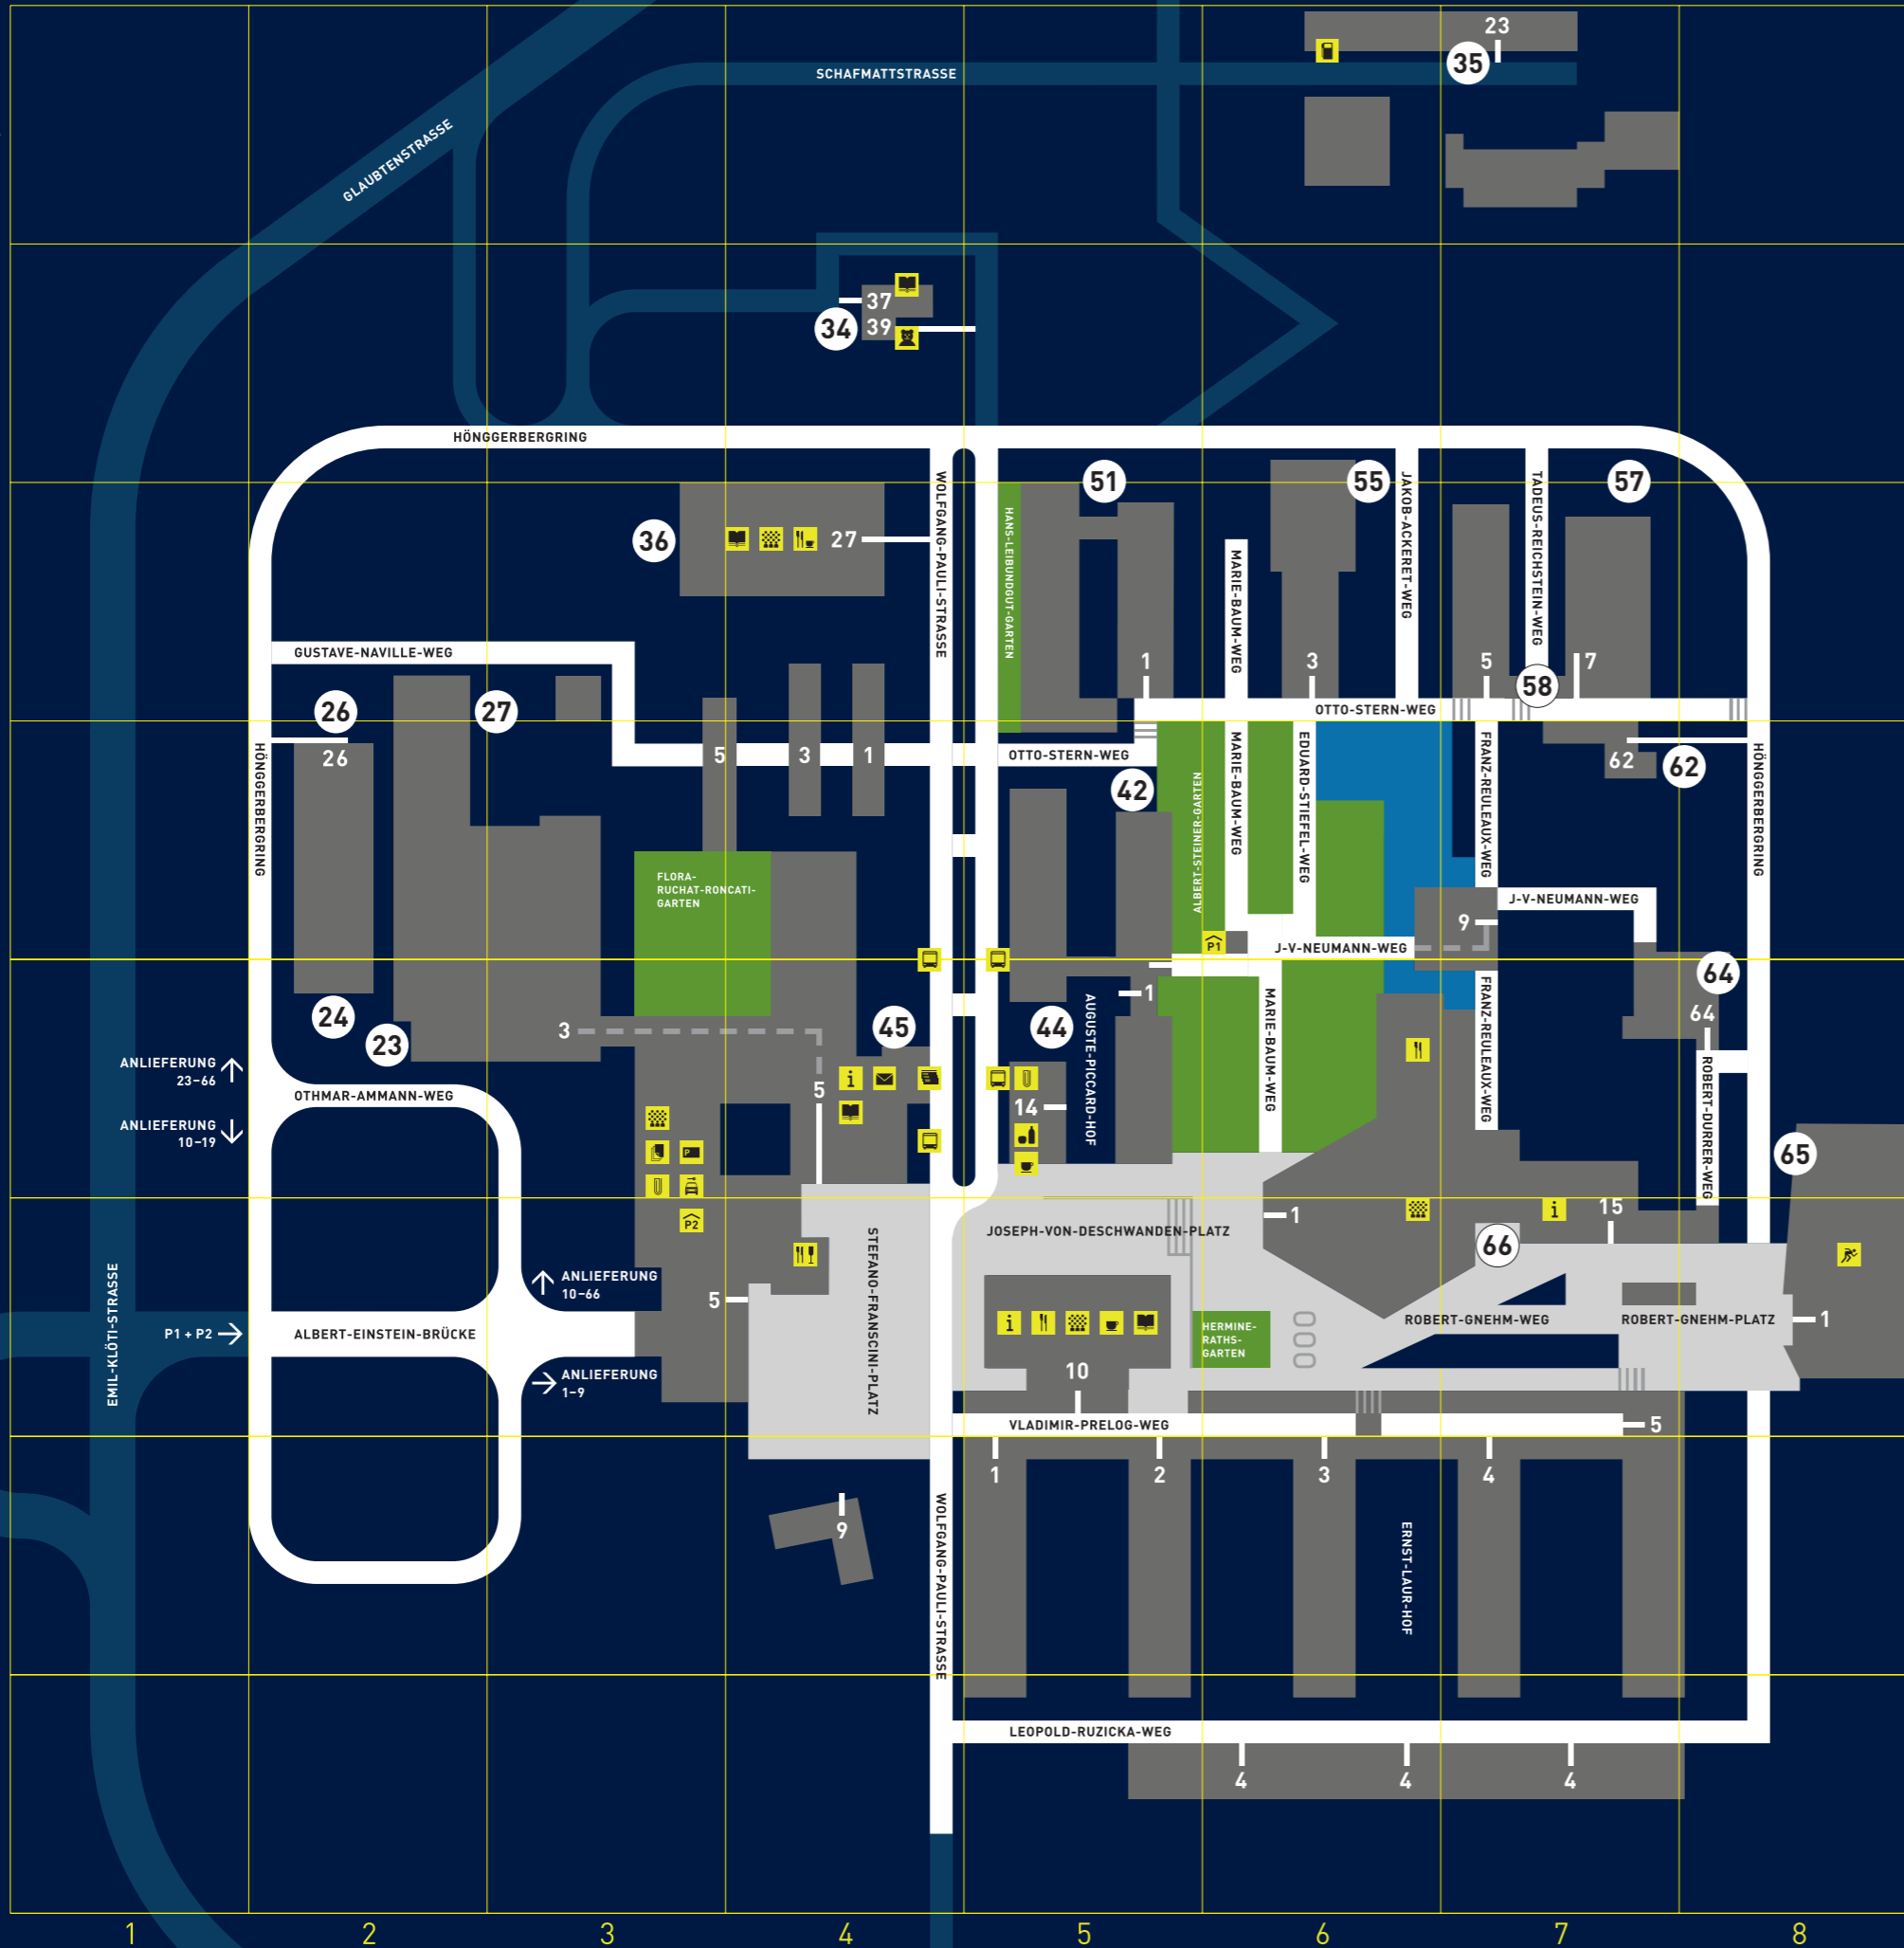

Die Wegweiser

Auf dem Campus leiten über 90 Stelen die Besucherinnen und Besucher. Am zentral gelegenen «Joseph-von-Deschwanden-Platz» (Piazza) und beim Ausgang der Tiefgarage 1 informieren die Stelen detailliert über die Standorte von Departementen und Einrichtungen.

1–2 Hauptorientierung

Die Hauptorientierung zeigt einen Übersichtsplan mit den einzelnen Einrichtungen wie Info-Center, Restaurants oder Bibliotheken und gibt eine Gesamtübersicht über das Areal der ETH Zürich, Hönggerberg.

5 Anlieferung

Die Anlieferung erfolgt neu über ein fortlaufendes Nummerierungsprinzip. Dieses «Gate»-Prinzip weist die Lieferanten bereits ab der Arealzufahrt in die entsprechende Richtung.

Neue Wegleitung auf dem Hönggerberg

HERMINE-RATHS-GARTEN

ROBERT-GNEHM-WEG

↑ Zürich-Affoltern

↗ Zürich-Oerlikon

ETH Zürich, Hönggerberg

23 Anlieferadresse in Betrieb
(bitte der Wegleitung vor Ort folgen)

1 Haupteingang mit Hausnummer

-  Hörsaal
-  Bibliothek, Buchhandlung
-  Alumni Quattro Lounge
-  Bistro / Cafeteria
-  Restaurant
-  WOKA
-  Info- und Service-Center
-  Büromaterialschalter, Papeterie
-  Druckzentrum
-  Parkierbewilligungen
-  Transporte und Fahrzeugmanagement, Vermietung
-  Tankstelle
-  Postdienstleistungen
-  Geldautomat
-  Coop
-  Kinderkrippe
-  Sport Center
-  Bushaltestelle
-  Tiefgarage 1 (Biologie, Materialwissenschaft, Physik, Chemie, Anlieferung 1-9)
-  Tiefgarage 2 (Architektur, Bau, Umwelt, Geomatik, Anlieferung 10-19)